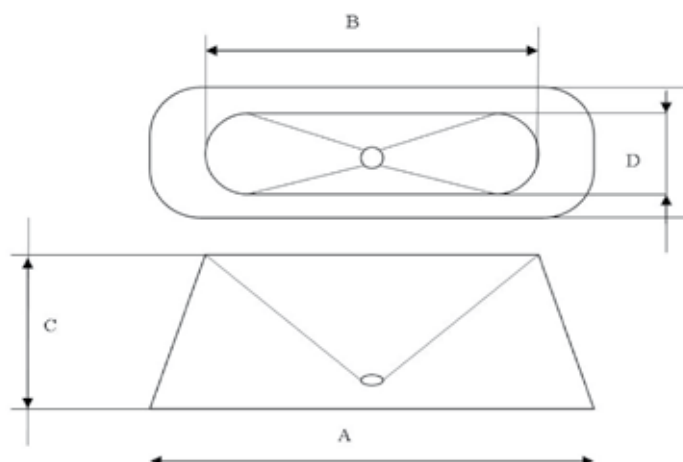

Maße

AxBxC cm

Maße

AxBxC cm

Platte Kubus

Kubus

30.30.16

30.30.30

50.50.25

100.100.40

60.60.20

Form

Rechteck

(Best. RH.)

Maße

AxBxC cm

Form

Hochkant (Best. HOKA.)

Maße

AxBxC cm

15.07.18
20.10.27
30.19.40

Form

Rechteckig rund (Best. RHR.)

Maße

AxBxC cm

20.18.12
25.22.13
30.26.16
35.30.19
40.33.21
45.40.25
50.44.28

Lampenschirme

Formen und Maße

Form

Halb-hoch
(Best. H/H.)

Maße

AxBxC cm