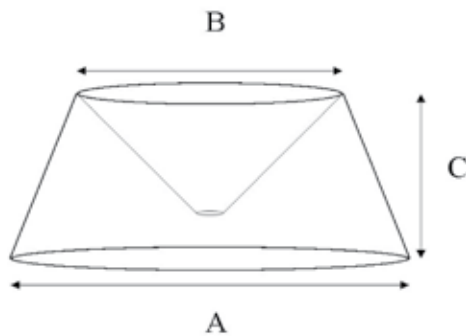

Form

Hochkant (Best. HOKA.)

Maße

AxBxC cm

15.07.18
20.10.27
30.19.40

Form

Rechteckig rund (Best. RHR.)

Maße

AxBxC cm

20.18.12
25.22.13
30.26.16
35.30.19
40.33.21
45.40.25
50.44.28

Lampenschirme

Formen und Maße

Form

Halb-hoch
(Best. H/H.)

Maße

AxBxC cm

15.11.11	40.32.22
18.14.12	45.35.23
20.15.12	50.40.26
25.19.14	55.45.28
30.25.15	60.40.30
35.25.17	60.50.30
35.30.18	70.50.30
38.28.20	80.60.35

Form

Schräg
(Best. SCH.)

Maße

AxBxC cm

13.07.11	50.18.21
15.07.11	50.20.25
20.09.11	55.20.25
25.10.13	55.22.26
30.13.14	55.22.31
35.13.14	60.22.28
35.15.16	65.27.28
35.16.18	70.28.32
40.15.16	75.20.25
40.18.20	75.30.34
45.12.18	
45.16.18	
45.18.21	
45.19.23	

Form

Vierkant
(Best. VK.)

Maße

AxBxC cm

12.07.11	
15.08.12	
20.10.13	
20.13.15	
25.13.15	
25.15.17	
30.15.18	
35.20.20	
40.22.28	
45.26.32	
50.35.45	

Lampenschirme

Formen und Maße

für Hängelampen