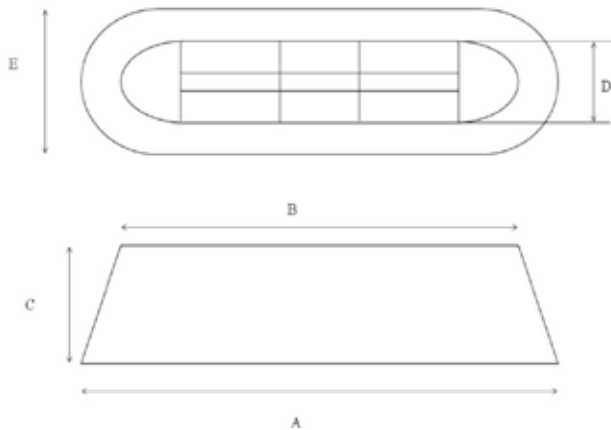

AxBxC cm

20.18.12
25.22.13
30.26.16
35.30.19
40.33.21
45.40.25
50.44.28

Lampenschirme

Formen und Maße

Form

Halb-hoch
(Best. H/H.)

Maße

AxBxC cm

Form

Vierkant
(Best. VK.)

Maße

AxBxC cm

12.07.11	
15.08.12	
20.10.13	
20.13.15	
25.13.15	
25.15.17	
30.15.18	
35.20.20	
40.22.28	
45.26.32	
50.35.45	

Lampenschirme

Formen und Maße

für Hängelampen

Form

Hängeschirm

(Best. HL.)

Maße

AxBxC cm

15.11.11	50.40.26
18.14.12.	50.40.30
20.15.13	50.40.46
25.19.14	55.26.45
30.25.15	55.50.50
35.25.15	60.50.30
35.29.18	70.50.30
38.28.20	80.60.35
45.35.23	
45.38.40	

Form

Hängeschirm rechteckig mit runden Ecken

(Best. HLRHR.)

Maße

AxBxC cm

105.94.32

Form

Hängeschirm rechteckig