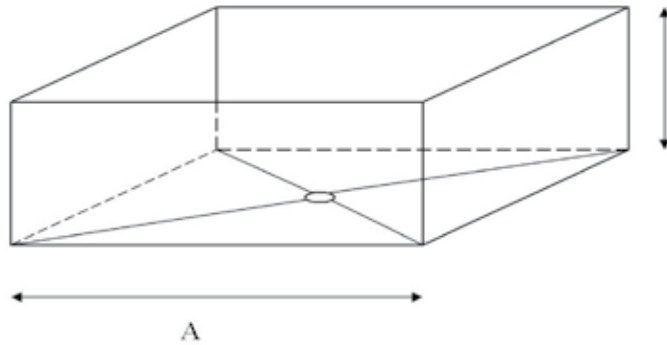

Form

Vierkant mit runden Ecken

(Best. VIRO.)

Maße

AxBxC cm

20.18.13
25.20.16
30.25.19
35.30.19
40.35.25
45.40.28
50.45.32

Form

Chinees

(Best. CH.)

Maße

AxBxC cm

30.10.12
38.12.13
45.12.13
50.13.14
55.15.16
60.15.23
65.15.23
70.15.24
80.20.26

Lampenschirme

Formen und Maße

Form

Platte Kubus / Kubus

Maße

AxBxC cm

Maße

AxBxC cm

Platte Kubus

Kubus

30.30.16

30.30.30

50.50.25

100.100.40

60.60.20

Form

Rechteck

(Best. RH.)

Maße

AxBxC cm