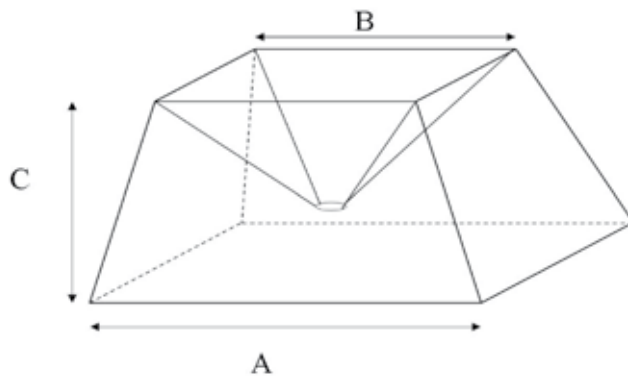

AxBxC cm

20.18.12
25.22.13
30.26.16
35.30.19
40.33.21
45.40.25
50.44.28

Lampenschirme

Formen und Maße

Form

Halb-hoch
(Best. H/H.)

Maße

AxBxC cm

15.11.11	40.32.22
18.14.12	45.35.23
20.15.12	50.40.26
25.19.14	55.45.28
30.25.15	60.40.30
35.25.17	60.50.30
35.30.18	70.50.30
38.28.20	80.60.35

Form

Schräg
(Best. SCH.)

Maße

AxBxC cm

13.07.11	50.18.21
15.07.11	50.20.25
20.09.11	55.20.25
25.10.13	55.22.26
30.13.14	55.22.31
35.13.14	60.22.28
35.15.16	65.27.28
35.16.18	70.28.32
40.15.16	75.20.25
40.18.20	75.30.34
45.12.18	
45.16.18	
45.18.21	
45.19.23	

Form

Vierkant
(Best. VK.)

Maße

AxBxC cm

12.07.11	
15.08.12	
20.10.13	
20.13.15	
25.13.15	
25.15.17	
30.15.18	
35.20.20	
40.22.28	
45.26.32	
50.35.45	

Lampenschirme

Formen und Maße

für Hängelampen

Form

Hängeschirm

(Best. HL.)

Maße

AxBxC cm

15.11.11	50.40.26
18.14.12.	50.40.30
20.15.13	50.40.46
25.19.14	55.26.45
30.25.15	55.50.50
35.25.15	60.50.30
35.29.18	70.50.30
38.28.20	80.60.35
45.35.23	
45.38.40	