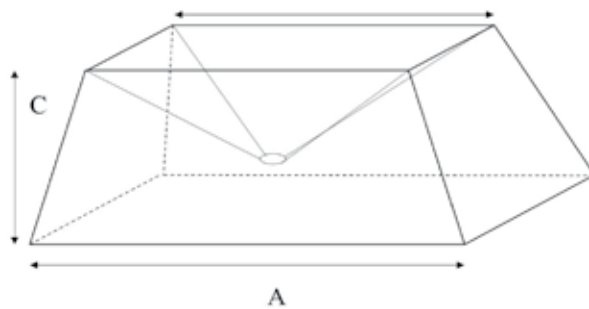

Form

Vierkant mit runden Ecken

(Best. VIRO.)

Maße

AxBxC cm

20.18.13
25.20.16
30.25.19
35.30.19
40.35.25
45.40.28
50.45.32

Form

Chinees

Maße

AxBxC cm

Maße

AxBxC cm

Platte Kubus

Kubus

30.30.16

30.30.30

35.35.16

40.40.30

40.40.18

45.45.40

45.45.20

60.60.40

50.50.20

80.80.40

50.50.25

100.100.40

60.60.20

Form

Rechteck

(Best. RH.)

Maße

AxBxC cm