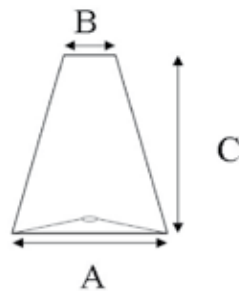

Form

Hochkant (Best. HOKA.)

Maße

AxBxC cm

15.07.18
20.10.27
30.19.40