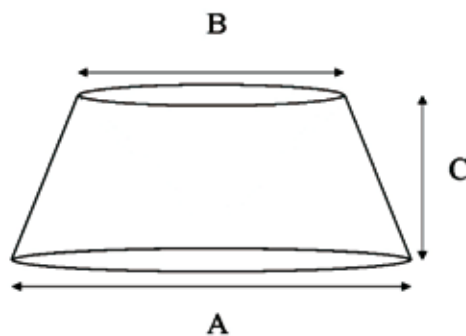

(Best. HLRH.)

Maße

AxBxC cm

105.94.32

Lampenschirme

Formen und Maße

für Hängelampen

Form

Dichte Blende

erhältlich in den Maßen (cm):

25 - 30 - 35 - 38 - 40 - 45 - 50 - 60 - 70 - 80 - 90 - 100

Form

Halb-hoch
(Best. H/H.)

Maße

AxBxC cm

15.11.11
18.14.12
20.15.12
25.19.14
30.25.15
35.25.17
35.30.18
38.28.20
40.32.22
45.35.23
50.40.26
55.45.28
60.40.30
60.50.30
70.50.30
80.60.35

Verdeckte Blende

erhältlich in den Maßen (cm):

40 - 45 - 50 - 60 - 70 - 80

Lampenschirme

Formen und Maße

für Hängelampen

Form

Platte Kubus / Kubus

Maße

AxBxC cm

Maße

AxBxC cm

Platte Kubus

Kubus

30.30.16

30.30.30