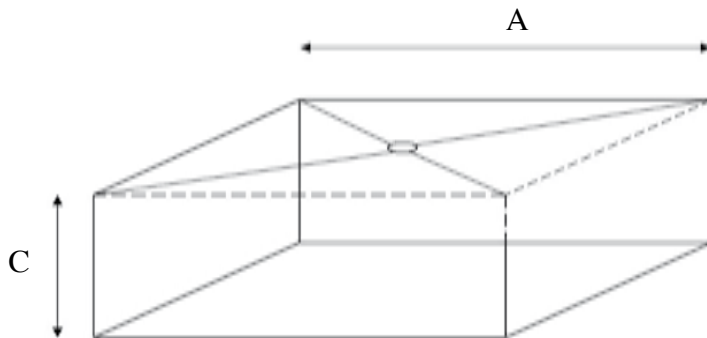

Dichte Blende

erhältlich in den Maßen (cm):

25 - 30 - 35 - 38 - 40 - 45 - 50 - 60 - 70 - 80 - 90 - 100

Form

Halb-hoch
(Best. H/H.)

Maße

AxBxC cm

15.11.11
18.14.12
20.15.12
25.19.14
30.25.15
35.25.17
35.30.18
38.28.20
40.32.22
45.35.23
50.40.26
55.45.28
60.40.30
60.50.30
70.50.30
80.60.35

Verdeckte Blende

erhältlich in den Maßen (cm):

40 - 45 - 50 - 60 - 70 - 80

Lampenschirme

Formen und Maße

für Hängelampen

Form

Platte Kubus / Kubus

Maße

AxBxC cm

Maße

AxBxC cm

Platte Kubus

Kubus

30.30.16

30.30.30