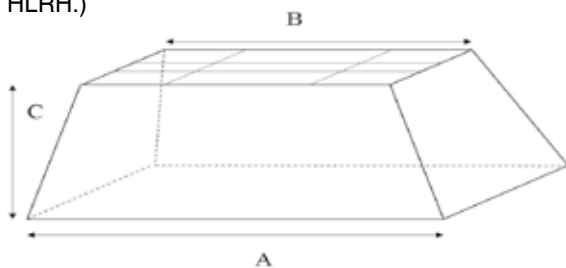

Form

Vierkant
(Best. VK.)

Maße

AxBxC cm

12.07.11	
15.08.12	
20.10.13	
20.13.15	
25.13.15	
25.15.17	
30.15.18	
35.20.20	
40.22.28	
45.26.32	
50.35.45	

Lampenschirme

Formen und Maße

für Hängelampen

Form

Hängeschirm

(Best. HL.)

Maße

AxBxC cm

15.11.11	50.40.26
18.14.12.	50.40.30
20.15.13	50.40.46
25.19.14	55.26.45
30.25.15	55.50.50
35.25.15	60.50.30
35.29.18	70.50.30
38.28.20	80.60.35
45.35.23	
45.38.40	

Form

Hängeschirm rechteckig mit runden Ecken

(Best. HLRHR.)

Maße

AxBxC cm

105.94.32

Form

Hängeschirm rechteckig

(Best. HLRH.)

Maße

AxBxC cm

105.94.32

Lampenschirme

Formen und Maße

für Hängelampen

Form