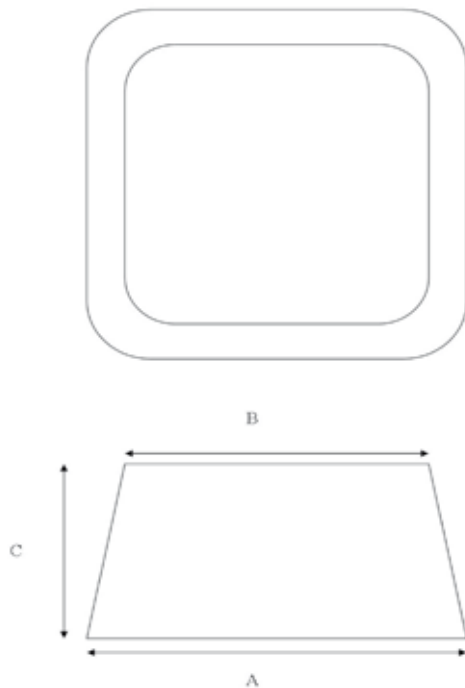

Lampenschirme

Formen und Maße

Form

Zylinder schräg

(Best. CS.)

Maße

AxBxC cm

20.18.10
25.23.12
30.28.13
35.33.14
40.38.16
45.43.18
50.48.20

Form

Vierkant mit runden Ecken

(Best. VIRO.)

Maße

AxBxC cm

20.18.13
25.20.16
30.25.19
35.30.19
40.35.25
45.40.28
50.45.32

Form

Chinees

Maße

AxBxC cm

Maße

AxBxC cm

Platte Kubus

Kubus

30.30.16

30.30.30

AxBxC cm

20.18.12
25.22.13
30.26.16
35.30.19
40.33.21
45.40.25
50.44.28

Lampenschirme

Formen und Maße

Form

Halb-hoch
(Best. H/H.)

Maße

AxBxC cm