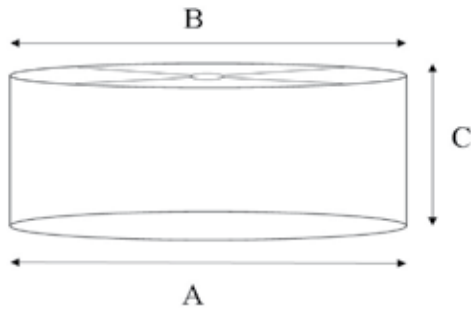

Form

Hängeschirm

(Best. HL.)

Maße

AxBxC cm

15.11.11	50.40.26
18.14.12.	50.40.30
20.15.13	50.40.46
25.19.14	55.26.45
30.25.15	55.50.50
35.25.15	60.50.30
35.29.18	70.50.30
38.28.20	80.60.35
45.35.23	
45.38.40	

Form

Hängeschirm rechteckig mit runden Ecken

(Best. HLRHR.)

Maße

AxBxC cm

105.94.32

Form

Hängeschirm rechteckig

(Best. HLRH.)

Maße

AxBxC cm

105.94.32

Lampenschirme

Formen und Maße

für Hängelampen

Form

Zylinder
(Best. CIL.)

Maße

AxBxC cm

15.15.12	45.45.20	80.80.30
15.15.15	45.45.25	80.80.40
15.15.15	45.45.30	80.80.50
20.20.12	45.45.40	80.80.60
20.20.20	45.45.45	80.80.80
20.20.30	45.45.50	80.80.100
25.25.15	50.50.20	90.90.30
25.25.20	50.50.25	90.90.40
25.25.25	50.50.30	90.90.50
25.25.30	50.50.40	90.90.60
30.30.20	50.50.50	90.90.90
30.30.25	55.55.20	100.100.30
30.30.30	55.55.30	100.100.40
30.30.40	55.55.40	100.100.50
30.30.50	55.55.50	100.100.60
35.35.20	60.60.20	100.100.80
35.35.25	60.60.25	100.100.100
35.35.30	60.60.30	120.120.40
35.35.35	60.60.40	120.120.50
35.35.40	60.60.50	120.120.60
38.38.20	60.60.60	120.120.80
38.38.25	70.70.20	120.120.120
40.40.20	70.70.30	150.150.50
45.45.25	70.70.40	150.150.80
45.45.30	70.70.50	150.150.130
40.40.40	70.70.60	
40.40.50	70.70.70	