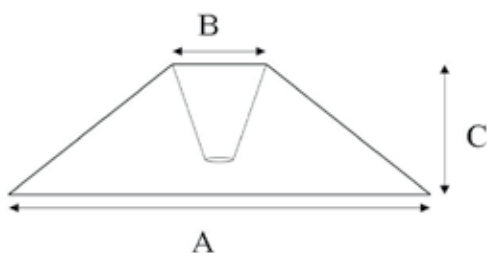

Lampenschirme

Formen und Maße

Form

Zylinder schräg

(Best. CS.)

Maße

AxBxC cm

20.18.10
25.23.12
30.28.13
35.33.14
40.38.16
45.43.18
50.48.20

Form

Vierkant mit runden Ecken

(Best. VIRO.)

Maße

AxBxC cm

20.18.13
25.20.16
30.25.19
35.30.19
40.35.25
45.40.28
50.45.32

Form

Chinees

(Best. CH.)

Maße

AxBxC cm

30.10.12
38.12.13
45.12.13
50.13.14
55.15.16
60.15.23
65.15.23
70.15.24
80.20.26

Lampenschirme

Formen und Maße

Form

Platte Kubus / Kubus

Maße

AxBxC cm

Maße

AxBxC cm

Platte Kubus

Kubus

30.30.16

30.30.30