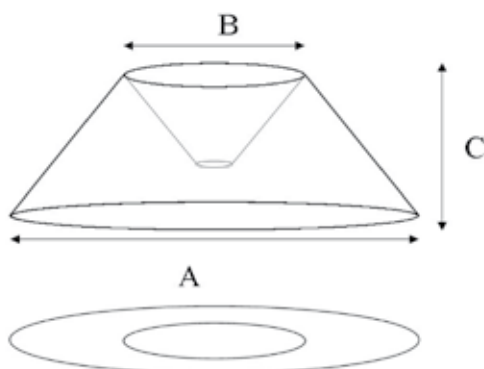

Maße

AxBxC cm

Maße

AxBxC cm

Platte Kubus

Kubus

30.30.16

30.30.30

50.50.25

100.100.40

60.60.20

Form

Rechteck

(Best. RH.)

Maße

AxBxC cm

20.11.11

25.13.13

30.16.16

35.18.18

Form

Oval

(Best. OV.)

Maße

AxBxC cm

Platte Kubus

20.12.11

25.15.12

30.17.15

30.30.16

35.20.17

40.33.20