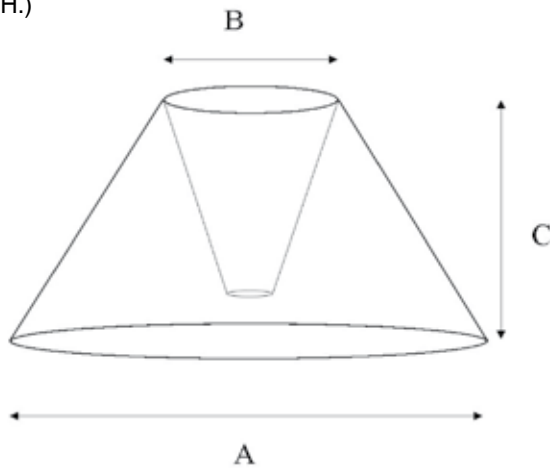

Form

Hochkant (Best. HOKA.)

Maße

AxBxC cm

15.07.18
20.10.27
30.19.40

Form

Rechteckig rund (Best. RHR.)

Maße

AxBxC cm

20.18.12
25.22.13
30.26.16
35.30.19
40.33.21
45.40.25
50.44.28

Lampenschirme

Formen und Maße

Form

Halb-hoch
(Best. H/H.)

Maße

AxBxC cm

15.11.11	40.32.22
18.14.12	45.35.23
20.15.12	50.40.26
25.19.14	55.45.28
30.25.15	60.40.30
35.25.17	60.50.30
35.30.18	70.50.30
38.28.20	80.60.35

Form

Schräg
(Best. SCH.)

Maße

AxBxC cm

13.07.11	50.18.21
15.07.11	50.20.25
20.09.11	55.20.25
25.10.13	55.22.26
30.13.14	55.22.31
35.13.14	60.22.28
35.15.16	65.27.28
35.16.18	70.28.32
40.15.16	75.20.25
40.18.20	75.30.34
45.12.18	
45.16.18	
45.18.21	
45.19.23	

Form

Vierkant
(Best. VK.)

Maße

AxBxC cm

12.07.11	
15.08.12	
20.10.13	
20.13.15	
25.13.15	
25.15.17	
30.15.18	
35.20.20	
40.22.28	
45.26.32	
50.35.45	

Lampenschirme

Formen und Maße

für Hängelampen